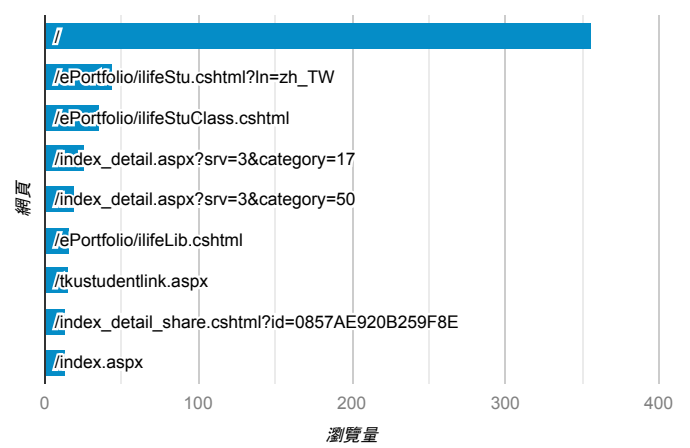

報表03_內容

2019年1月28日 - 2019年2月3日

所有使用者
100.00% 個工作階段

網頁載入平均需時 (秒)

瀏覽量 (依網頁分組)

網頁載入平均需時 (秒)和瀏覽量 (依 網頁 分組)

網頁	平均網頁載入時間 (秒)	瀏覽量
/	2.54	357
/index_detail.cshtml?srv=3&category=40	2.02	2
/activity_105-2_game1.aspx	0.00	5
/analytics_Summary.aspx	0.00	3
/analytics_Summary.aspx?t=2	0.00	1
/ePortfolio/ilifeLib.cshtml	0.00	17
/ePortfolio/ilifeLib.cshtml?ln=en_US	0.00	1
/ePortfolio/ilifeLib.cshtml?ln=zh_TW	0.00	11
/ePortfolio/ilifeLibCheckout.cshtml	0.00	10
/ePortfolio/ilifeLibOverdue.cshtml	0.00	3

造訪和新造訪率 (依 關鍵字 分組)

關鍵字	工作階段	新工作階段百分比
(not provided)	170	90.59%

網頁載入平均需時 (秒) (依瀏覽器分組)

瀏覽器	平均網頁載入時間 (秒)
Chrome	2.37